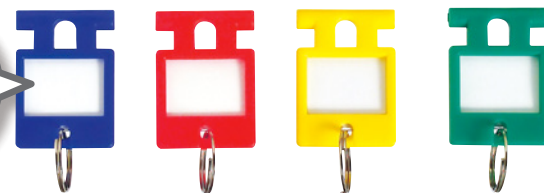

SONIC

KEY BOX キーボックス

豊富なバリエーション!鍵の保管・整理に便利!!

48
個吊

16
個吊

施錠も
できる!

32
個吊

取り外し可能な
キーフック付きなので、
とても便利です。

GP-615

GP-616

GP-617

取り付け穴が
付いているので、
付属のネジで壁などに
しっかり固定できます。

付属取り付けねじ3本

全サイズ1個出荷可能!

品名	品番	JANコード	価格	単品サイズ	パッケージサイズ	包装単位
キーボックス 48個吊り	GP-615	023636	本体価格¥16,000 (+消費税)	280×515×56mm	290×690×60mm 3,600g(パッケージ含む)	5個/梱
キーボックス 32個吊り	GP-616	022110	本体価格¥12,500 (+消費税)	280×350×56mm	288×365×57mm 2,030g(パッケージ含む)	5個/梱
キーボックス 16個吊り	GP-617	022127	本体価格¥10,000 (+消費税)	280×350×56mm	288×365×57mm 1,850g(パッケージ含む)	5個/梱

〈材質〉本体:スチール、キーフック:ABS、キーホルダー:PP

JANコード:4970116○○○○○

5個
入り

表示スペース
22×16
mm

スタンダードな
二重リング

【キーホルダー名札 キーボックス専用】

品番	JANコード	カラー	価格	単品サイズ	パッケージサイズ	包装単位
GP-619-B	022141	青	本体価格¥750 (+消費税)	27×52×5mm	80×140×16mm 18g(パッケージ含む)	10袋/箱 100袋/梱
GP-619-R	022332	赤				
GP-619-Y	022349	黄				
GP-619-G	022356	緑				