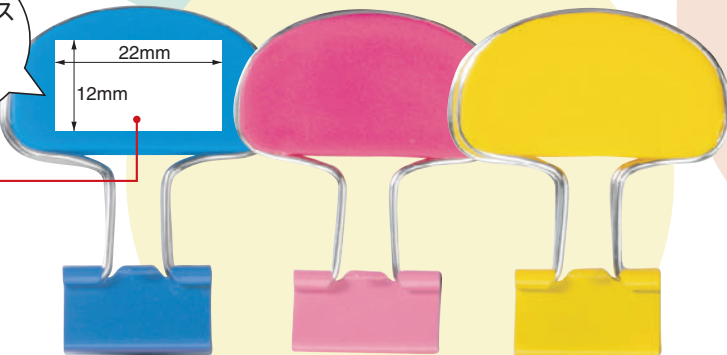

DOUBLE CLIP PLATE CLIP

花柄&カラーダブルクリップ

プレートクリップ

カラ - ダブルクリップ

赤系

青系

バリエーション豊富で、
書類整理もラクラク便利!

花柄
ダブルクリップ

プレートクリップ

インデックス
にもなる
プレート

22mm
12mm

ラベル
12枚付

GP-461-B GP-462-R

【カラ - ダブルクリップ】

JANコード: 4970116

入数	カラー	品番	JANコード	価格	口幅	パッケージサイズ	包装単位
中 10個入	青系	GP-461-B	027023	税込価格¥294 (本体価格¥280)	25mm	70×160×20mm	10袋/箱 200袋/梱
中 10個入	赤系	GP-461-R	027016				
小 10個入	青系	GP-462-B	027047	税込価格¥231 (本体価格¥220)	19mm	70×160×15mm	
小 10個入	赤系	GP-462-R	027030				

材質 スチール(焼付け塗装)

GP-474 GP-471 GP-472

【花柄ダブルクリップ】

JANコード: 4970116

入数	品番	JANコード	価格	口幅	パッケージサイズ	包装単位
大 5個入	GP-474	029027	税込価格¥294 (本体価格¥280)	32mm	70×160×26mm	10袋/箱 200袋/梱
中 10個入	GP-471	027092		25mm	70×160×20mm	
小 15個入	GP-472	027108		19mm	70×160×15mm	