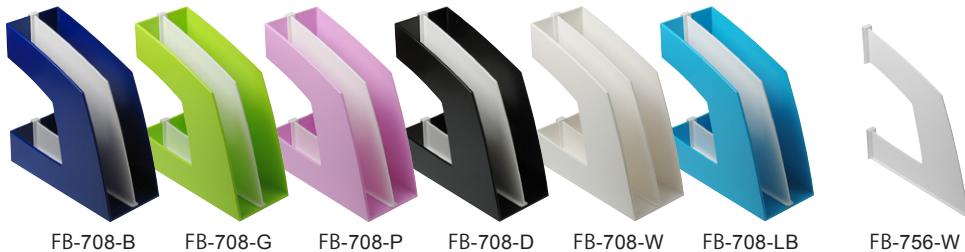

# FILE BOX

ファイルボックス  
タテ型

6 colors  
variation

グリーン  
購入法  
適合商品

※FB-708のみ

GPN  
掲載商品

クリップタイプの  
仕切板で収納量に合せ、自由に棚位置を設定!!

FB-708-B

FB-708-G

FB-708-P

FB-708-D

FB-708-W

FB-708-LB

FB-756-W

仕切板は簡単に取り外しでき、最大6枚まで取り付けが可能です。

【ファイルボックス タテ型】

グリーン購入法適合商品

GPN掲載商品

1個出荷可能!

JANコード:4970116○○○○○○○

品番	カラー	JANコード	価格	単品サイズ	パッケージサイズ	包装単位
FB-708-B	ブルー	033970	税込価格¥787 (本体価格¥750)	107×253×247mm 448g	107×253×247mm 460g	10個/袋 20個/箱
FB-708-G	グリーン	033963				
FB-708-P	ピンク	033956				
FB-708-D	ブラック	033994				
FB-708-W	ホワイト	033987				
FB-708-LB	ライトブルー	034236				

〈材質〉本体・仕切板:PS

【仕切板 タテ型】

GPN掲載商品

1個出荷可能!

JANコード:4970116○○○○○○○

品番	カラー	JANコード	価格	単品サイズ	パッケージサイズ	包装単位
FB-756-W	ホワイト	034007	税込価格¥210 (本体価格¥200)	245×252×16mm 110g	245×252×16mm 115g	100枚/箱

〈材質〉本体:PS

SONIC