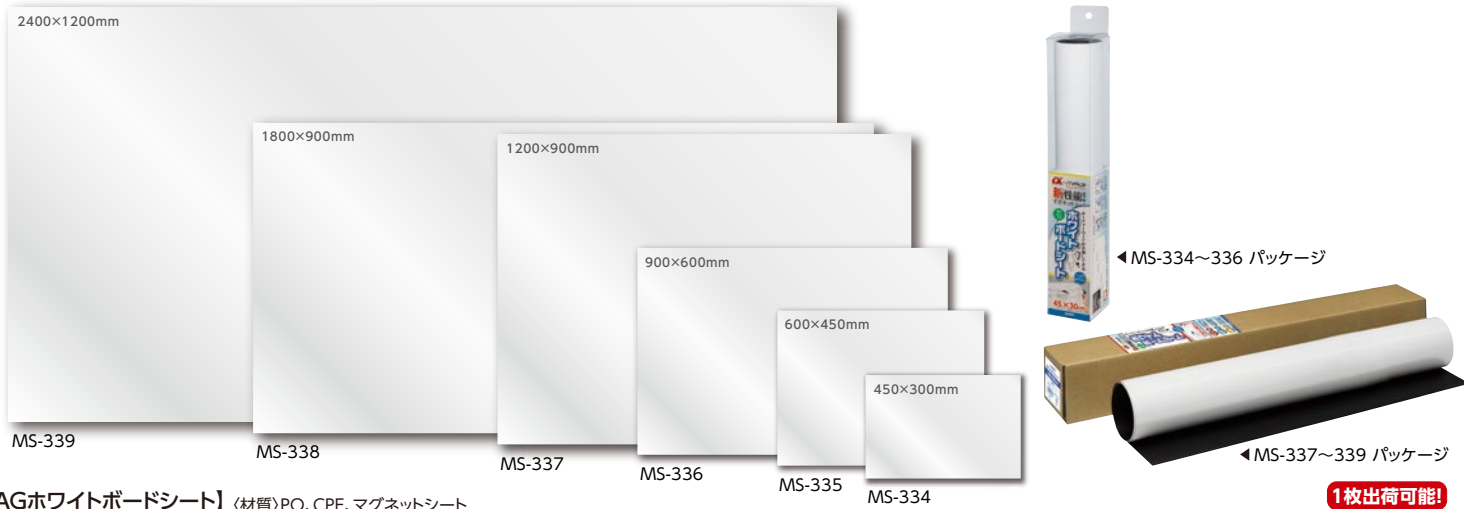

0.2
mm

薄いのでホワイトボードへの
貼替えもサツ!

マグネット部分の厚さは0.2mmなので
型が付きにくく、サツと設置面になじみます。

Strong
強力!

強力だから小さいサイズでも
スチール面、
冷蔵庫に
きれいに貼れる!

ピタッ!

約
2倍

従来のマグネット部分が
0.2mm厚のマグネットシート
と比較し約2倍の磁力!

Lightweight
軽量!

大きなサイズでも
丸めて持ち運びが
ラクラク!

約
50%

既存の厚さ0.5mmのマグネット
シートよりマグネット部分が50%
軽くて薄い!

用途は色々!

黒板の上に貼って
使っても便利!

SONIC

新性能 マグネットシート

α-MAG
アルファマグネット

ホワイトボードシート
スケジュールシート

GPN
掲載商品

【α-MAGホワイトボードシート】(材質)PO、CPE、マグネットシート

1枚出荷可能!

品名	品番	JANコード	本体価格	単品サイズ	パッケージサイズ	包装単位	ご注文数量
α-MAGホワイトボードシート 450×300mm	MS-334	036278	¥1,650(+消費税)	450×300×0.3mm	58×347×58mm 145g(パッケージ含)	24枚/梱	枚
α-MAGホワイトボードシート 600×450mm	MS-335	036285	¥2,500(+消費税)	600×450×0.3mm	58×497×58mm 263g(パッケージ含)		枚
α-MAGホワイトボードシート 900×600mm	MS-336	036292	¥4,000(+消費税)	900×600×0.3mm	58×647×58mm 477g(パッケージ含)		枚
α-MAGホワイトボードシート 1200×900mm	MS-337	036308	¥7,000(+消費税)	1,200×900×0.3mm	77×965×77mm 922g(パッケージ含)	15枚/梱	枚
α-MAGホワイトボードシート 1800×900mm	MS-338	036315	¥9,500(+消費税)	1,800×900×0.3mm	77×965×77mm 1298g(パッケージ含)		枚
α-MAGホワイトボードシート 2400×1200mm	MS-339	036322	¥14,500(+消費税)	2,400×1,200×0.3mm	77×1265×77mm 2230g(パッケージ含)	8枚/梱	枚