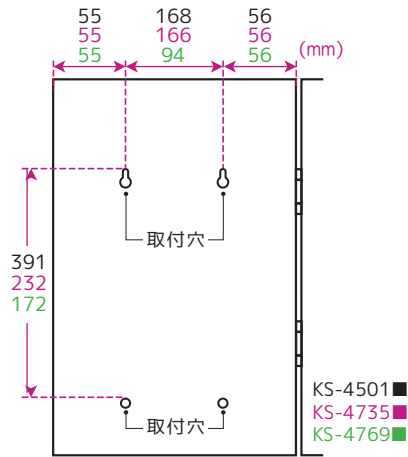

キーボックスの裏の吊り穴位置

暗証番号キーボックス[テンキー式]

KS-7091・7121 裏面

ダイヤル式キーボックス

KS-946・957・968
KS-7015・7023・7048 裏面

キーボックス

KS-4501・4735・4769 裏面