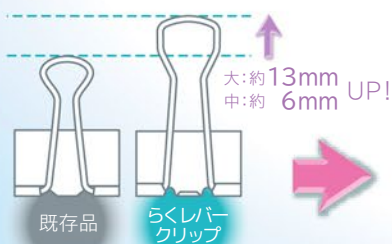

SONIC

とじ力そのまま
らくレバークリップ raku-lever

軽〜「ひらく!」
しっかりとまる!

10個入

既存品よりレバーを伸ばすことにより
とじ力そのままクリップを開く力が軽減されます!
登録実用新案

軽い力で開くので
指が痛く
ならない!

※実際の商品と異なる場合がございます。ご了承下さい。

口幅
32mm

保持枚数
約130枚
(普通紙)

口幅
25mm

保持枚数
約100枚
(普通紙)

【らくレバークリップ 10個入】

品番	サイズ	JANコード	価格	商品サイズ	パッケージサイズ	包装単位	ご注文数量
CP-233	大	038845	本体価格 ¥300 (税込価格 ¥330)	32×70×15mm	80×35×80mm	・10個箱/箱 (最低出荷単位) ・100個箱/梱	箱
CP-234	中	038852	本体価格 ¥250 (税込価格 ¥275)	25×53×12mm	68×27×56mm	・10個箱/箱 (最低出荷単位) ・200個箱/梱	箱