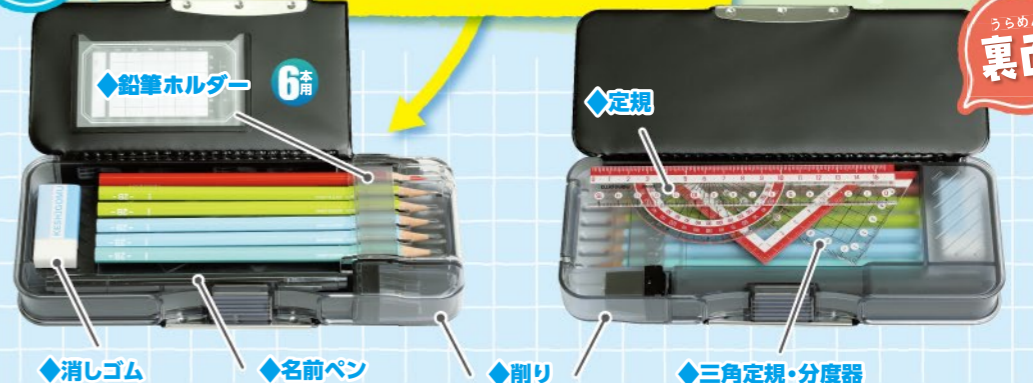

えんぴつチェック

両面筆入

こんな経験ありませんか??

シートがパワーアップ!

毎日使うものだから
 やわらか
表 PVCシート層
 裂けに強い
中 メッシュシート層
開閉耐久 UP!

※生地が裂けて、継続使用してもフタの分離を防ぐ

えんぴつ削った?と聞かなくても見て分かるのでとても便利です。

すぐに鉛筆や消しゴムをなくすうっかりな娘に購入。これは親もたすかる。

えんぴつ、削れてない
 削りカスがたまって
 透明だからチェックらくチン!

こどものうっかりをサポート!

最薄クラスでも大容量

おもてん表面

シリコンえんぴつホルダー
 軽いカでもしっかりえんぴつをホールド!

取り外せる鉛筆削り付

うらめん裏面

【えんぴつチェック両面筆入 Wシート補強 うかサボ】

品番	JANコード	カラー	価格	サイズ	包装単位	ご注文数量
FD-8445-D	054968	ブラック	本体価格 1,800円 (税込価格) (1,980円)	パッケージサイズ 144×290×32mm 単品サイズ 94×226×32mm	5個/外袋 30個/箱	D 個
FD-8445-K	054975	ネイビー				K 個
FD-8445-V	054784	バイオレット				V 個
FD-8445-LP	054791	ライトピンク				LP 個
FD-8445-MB	054807	ミントブルー				MB 個

主要材質 本体=ABS、PVC 1個出荷OK