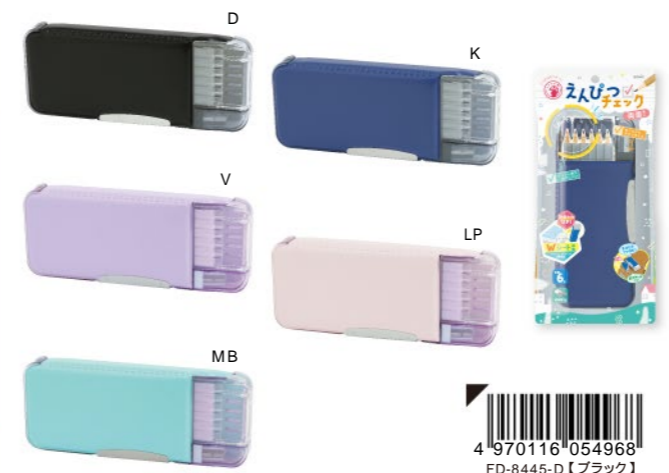

えんぴつチェック

両面筆入

こんな経験ありませんか??

シートがパワーアップ!

毎日使うものだから
 やわらか
表 PVCシート層
 裂けに強い
中 メッシュシート層
開閉耐久 UP!

※生地が裂けて、継続使用してもフタの分離を防ぐ

えんぴつ削った?と聞かなくても見て分かるのでとても便利です。

すぐに鉛筆や消しゴムをなくすうっかりな娘に購入。これは親もたすかる。

えんぴつ、削れてない
 削りカスがたまって
 透明だからチェックらくチン!

こどものうっかりをサポート!

最薄クラスでも大容量

おもてん表面

シリコンえんぴつホルダー
 軽いカでもしっかりえんぴつをホールド!

取り外せる鉛筆削り付

うらめん裏面

【えんぴつチェック両面筆入 Wシート補強 うかサボ】

品番	JANコード	カラー	価格	サイズ	包装単位	ご注文数量
FD-8445-D	054968	ブラック	本体価格 1,800円 (税込価格) (1,980円)	パッケージサイズ 144×290×32mm 単品サイズ 94×226×32mm	5個/外袋 30個/箱	D 個
FD-8445-K	054975	ネイビー				K 個
FD-8445-V	054784	バイオレット				V 個
FD-8445-LP	054791	ライトピンク				LP 個
FD-8445-MB	054807	ミントブルー				MB 個

主要材質 本体=ABS、PVC 1個出荷OK