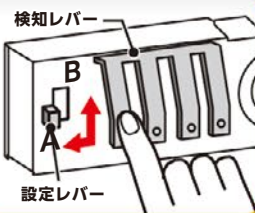

SONIC

ダイヤルキー式
だから
多人数での
管理にオススメ!

ダイヤル式 キーボックス

key box

暗証番号を忘れても
大丈夫!
番号確認・再セット可能

暗証番号式ダイヤルキー

セキュリティの高い4桁の暗証番号を自由に設定できます。

扉が開かない! 暗証番号を忘れた! 緊急解錠キー

万が一の

解錠後

さらに
忘れてしまった
**暗証番号の再確認
& 再セットが可能!***

*解錠前には行えませんので、解錠キーの紛失にご注意ください。

ダイヤルキーの裏側の紙を抜き、中のレバーをそれぞれダイヤルと一緒に操作することで、暗証番号を確認したり再セットすることができます。

■内容

- 専用キーホルダー
- 取り付けネジ: 4本
- 操作/パーツ(暗証番号設定用): 1個
- 緊急解錠キー: 2個

KS-7023

KS-7048

【ダイヤル式キーボックス】

1個出荷OK

品番	JANコード	補足	価格	単品サイズ	パッケージサイズ	包装単位	ご注文数量
KS-7015	042781	54個吊	本体価格 ¥22,000 (税込価格 ¥24,200)	277×599×64mm	298×600×68mm	4個/梱	個
KS-7023	042798	36個吊	本体価格 ¥18,500 (税込価格 ¥20,350)	277×426×64mm	298×430×68mm		個
KS-7048	042804	24個吊	本体価格 ¥15,000 (税込価格 ¥16,500)	205×363×64mm	298×397×68mm		個