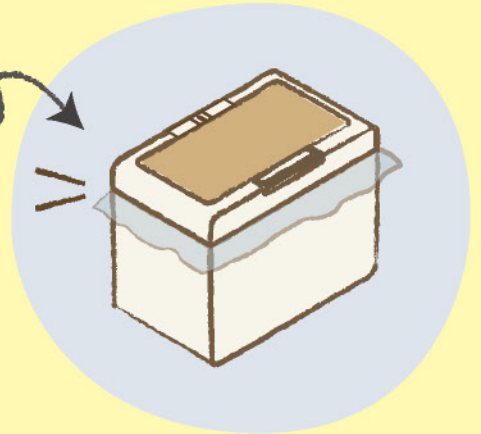

Let's learn in a Living room!

mini trash can

机の上で
ちよいっと捨て◎
置いておける卓上ゴミ箱

choibako

Point 机の上は
いつもスッキリ。

ちょっとしたゴミも、ちょいっと入れて移動せずにサッとお片付け。お子さまへのおそうじ習慣付けにもオススメです。

袋を中に入れても使えます

Point 片手でワンタッチ開閉、ちょっとした収納にも

中身が見えないのでスッキリ!

リビングテーブル

キッチン周り

PCデスクなど

生産終了予定

Point

机の上で、気軽に捨てられる
散らかさないう卓上ゴミ箱

LV-4672-I

LV-4672-B

リビング ちょいバコ卓上ゴミ箱 ワンタッチで開く

〈主要材質〉本体=PP

品番	JANコード	カラー	価格	サイズ	包装単位	ご注文数量
LV-4672-I	050854	アイボリー	本体価格 ¥500 (税込価格 ¥550)	商品サイズ 145×130×85mm パッケージサイズ 145×130×85mm	3個/箱 27個/梱	個
LV-4672-B	050861	ブルー				個