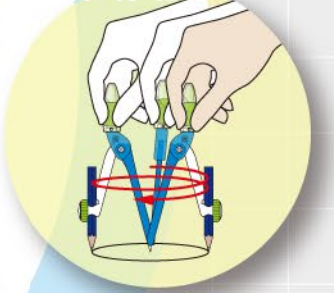

S
60th
ANNIVERSARY

LOCK ON

3hパス
kurun cap

It can be easily
drawn by using
this icon.

It is possible to use it as
a drawing color.

2WAY STYLE

It is possible to use it
in two ways by
locking and unlatching.

The screw is prevented
from coming off.

「くるんパス」は、株式会社ソニックの登録商標です。

「くるんキャップ」を使えば
超!カンタンに美しい円が描ける

秘! 描きやすさの秘密

POINT 1
**自然に回って傾く
くるんキャップ**
回転にあわせて自然と傾くのでコンパスを傾けるテクニックがすぐに身につきます。
エラストマー素材
すぐれたフィット感と滑り止め効果を発揮!

POINT 2
**頭つまみを
オフセット**
つまみを脚の中心からずらす事で従来より作図がしやすくなっています。

従来のコンパス **くるんパス**

まわしやすい大型ねじは外れない工夫をしています。

驚! くるんキャップの使い方

1 まず「くるんキャップ」を図のようににぎって円を描いてみてください。

2 なれば指先でつまんで描いて下さい。とても簡単に円が描けます。

3 「くるんキャップ」を取り外して従来通りの作図方法でも描けます。

原寸大▶

「くるんキャップ」は安全針カバーになります。