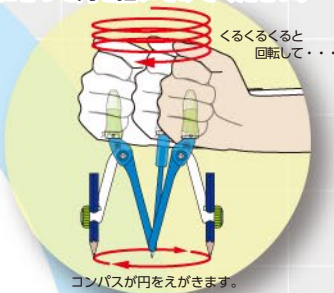

「くるんパス」は、株式会社ソニックの登録商標です。

「くるんキャップ」を使えば
超!カンタンに美しい円が描ける

秘! 描きやすさの秘密

POINT 1
**自然に回って傾く
くるんキャップ**
回転にあわせて自然と傾くのでコンパスを傾けるテクニックがすぐに身につきます。
エラストマー素材
すぐれたフィット感と滑り止め効果を発揮!

POINT 2
**頭つまみを
オフセット**
つまみを脚の中心からずらす事で従来より作図がしやすくなっています。

従来のコンパス **くるんパス**

まわしやすい大型ねじは外れない工夫をしています。

驚! くるんキャップの使い方

1 まず「くるんキャップ」を図のようににぎって円を描いてみてください。

2 なれば指先でつまんで描いて下さい。とても簡単に円が描けます。

3 「くるんキャップ」を取り外して従来通りの作図方法でも描けます。

原寸大▶

「くるんキャップ」は安全針カバーになります。