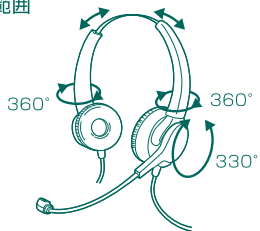

3. 使用方法

●可動範囲

右図の範囲内で調節することができます。

●装着時