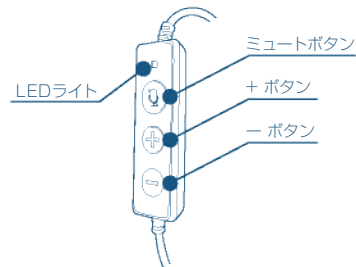

● 分解、修理、改造をしないでください。感電や、けがの恐れがあります。

● 本体に水等の液体をかけないでください。ショート、感電の恐れがあります。

注意

● 重いものを上に置かないでください。変形や故障の原因になります。

● 火の近く、高温・多湿の場所、不安定な場所、直射日光の当たる場所での使用は避けてください。本体故障や、けがの恐れがあります。

● 落下など、強い衝撃を与えないでください。

● 防水・防滴構造ではないため、湿気が多い場所や水のかかる場所で保管及び使用しないでください。

● 可動範囲を超えて無理に動かさないでください。破損や故障の原因になります。

1. 各部名称

- 本体

- コントローラー

- コネクタ形状

2. 接続方法

パソコンのUSBポートに接続すると、自動でヘッドセットが設定されて使用することができます。

※アプリケーションによっては、アプリケーション側でヘッドセットを使用するための設定をする必要があります。