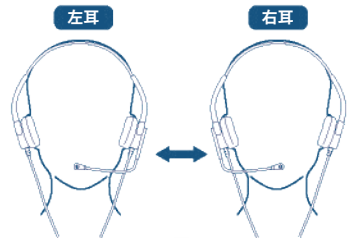

● 可動範囲を超えて無理に動かさないでください。破損や故障の原因になります。

1. 各部名称

- 本体

- コントローラー

- コネクタ形状

2. 接続方法

パソコンのUSBポートに接続すると、自動でヘッドセットが設定されて使用することができます。

※アプリケーションによっては、アプリケーション側でヘッドセットを使用するための設定をする必要があります。

※アプリケーションのサポートは行っておりません。

3. 使用方法

●可動範囲

右図の範囲内で調節することができます。

●装着時

図のように左右どちらにつけても使用できます。

マイクは図のように口元に向けてください。

●コントローラー

LEDライトが緑色の点滅をしているとき、ヘッドセットが使用できます。ミュートボタンを押すとマイクがOFFになり、LEDライトは赤色になります。

+ボタン・-ボタンでは音量を設定することができます。

4. お手入れ

注意：お手入れの際は、必ずパソコンから抜いてください。

- 本体は乾いた布でカラ拭きしてください。汚れがひどい場合は湿らせた布をよくしぼってから、本体を拭いてください。
- シンナー、ベンジン等の溶剤で拭かないでください。変形や変色の原因となります。