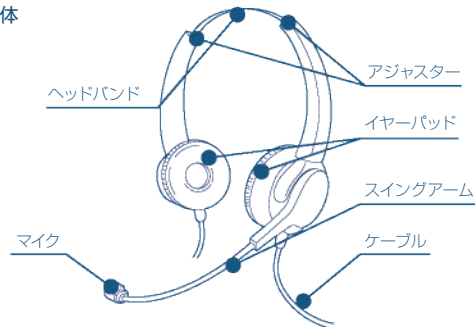

● 可動範囲を超えて無理に動かさないでください。破損や故障の原因になります。

1. 各部名称

- 本体

- コントローラー

- コネクタ形状

2. 接続方法

パソコンのUSBポートに接続すると、自動でヘッドセットが設定されて使用することができます。

※アプリケーションによっては、アプリケーション側でヘッドセットを使用するための設定をする必要があります。