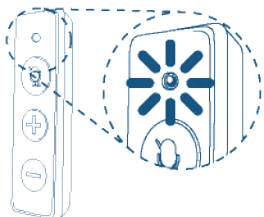

● 可動範囲を超えて無理に動かさないでください。破損や故障の原因になります。

1. 各部名称

- 本体

- コントローラー

- コネクタ形状

2. 接続方法

パソコンのUSBポートに接続すると、自動でヘッドセットが設定されて使用することができます。

※アプリケーションによっては、アプリケーション側でヘッドセットを使用するための設定をする必要があります。

※アプリケーションのサポートは行っておりません。

3. 使用方法

●可動範囲

右図の範囲内で調節することができます。

●装着時

図のように左右どちらにつけても使用できます。

マイクは図のように口元に向けてください。

●コントローラー

LEDライトが緑色の点滅をしているとき、ヘッドセットが使用できます。ミュートボタンを押すとマイクがOFFになり、LEDライトは赤色になります。

+ボタン・-ボタンでは音量を設定することができます。

4. お手入れ

注意：お手入れの際は、必ずパソコンから抜いてください。

- 本体は乾いた布でカラ拭きしてください。汚れがひどい場合は湿らせた布をよくしぼってから、本体を拭いてください。
- シンナー、ベンジン等の溶剤で拭かないでください。変形や変色の原因となります。