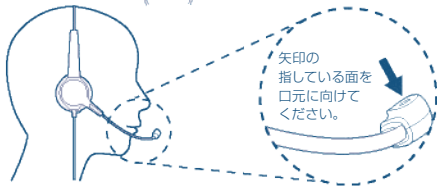

● 可動範囲を超えて無理に動かさないでください。破損や故障の原因になります。

1. 各部名称

- 本体

- コントローラー

- コネクタ形状

2. 接続方法

パソコンのUSBポートに接続すると、自動でヘッドセットが設定されて使用することができます。

※アプリケーションによっては、アプリケーション側でヘッドセットを使用するための設定をする必要があります。

※アプリケーションのサポートは行っておりません。

3. 使用方法

●可動範囲

右図の範囲内で調節することができます。

●装着時

図のように左右どちらにつけても使用できます。

マイクは図のように口元に向けてください。

●コントローラー

LEDライトが緑色の点滅をしているとき、ヘッドセットが使用できます。ミュートボタンを押すとマイクがOFFになり、LEDライトは赤色になります。

+ボタン・-ボタンでは音量を設定することができます。

4. お手入れ

注意：お手入れの際は、必ずパソコンから抜いてください。

- 本体は乾いた布でカラ拭きしてください。汚れがひどい場合は湿らせた布をよくしぼってから、本体を拭いてください。
- シンナー、ベンジン等の溶剤で拭かないでください。変形や変色の原因となります。