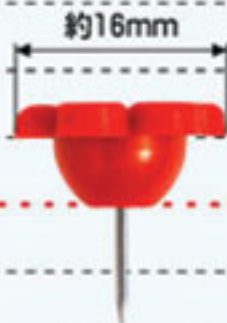

チェス画鋲
針の長さ約11mm

ロングチェス画鋲
針の長さ約20mm

マップ画鋲
針の長さ約11mm

豆マップ画鋲
針の長さ約11.5mm

極豆マップ画鋲
針の長さ約11.5mm

10
5
0
5
10
15
20

パンタ画鋲
針の長さ約8mm

二重画鋲
針の長さ約7mm

フラワー画鋲
針の長さ約8mm

プッシュ画鋲
針の長さ約11mm

カーペット画鋲
針の長さ約30mm

虫ピン
針の長さ約27mm

10
5
0
5
10
15

0
10
20
30