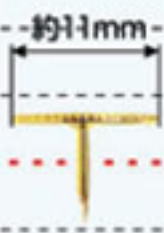

チェス画鋲
針の長さ約11mm

ロングチェス画鋲
針の長さ約20mm

マップ画鋲
針の長さ約11mm

豆マップ画鋲
針の長さ約11.5mm

極豆マップ画鋲
針の長さ約11.5mm

10
5
0
5
10
15
20

パンタ画鋲
針の長さ約8mm

二重画鋲
針の長さ約7mm

フラワー画鋲
針の長さ約8mm

プッシュ画鋲
針の長さ約11mm

カーペット画鋲
針の長さ約30mm

虫ピン
針の長さ約27mm

10
5
0
5
10
15

0
10
20
30